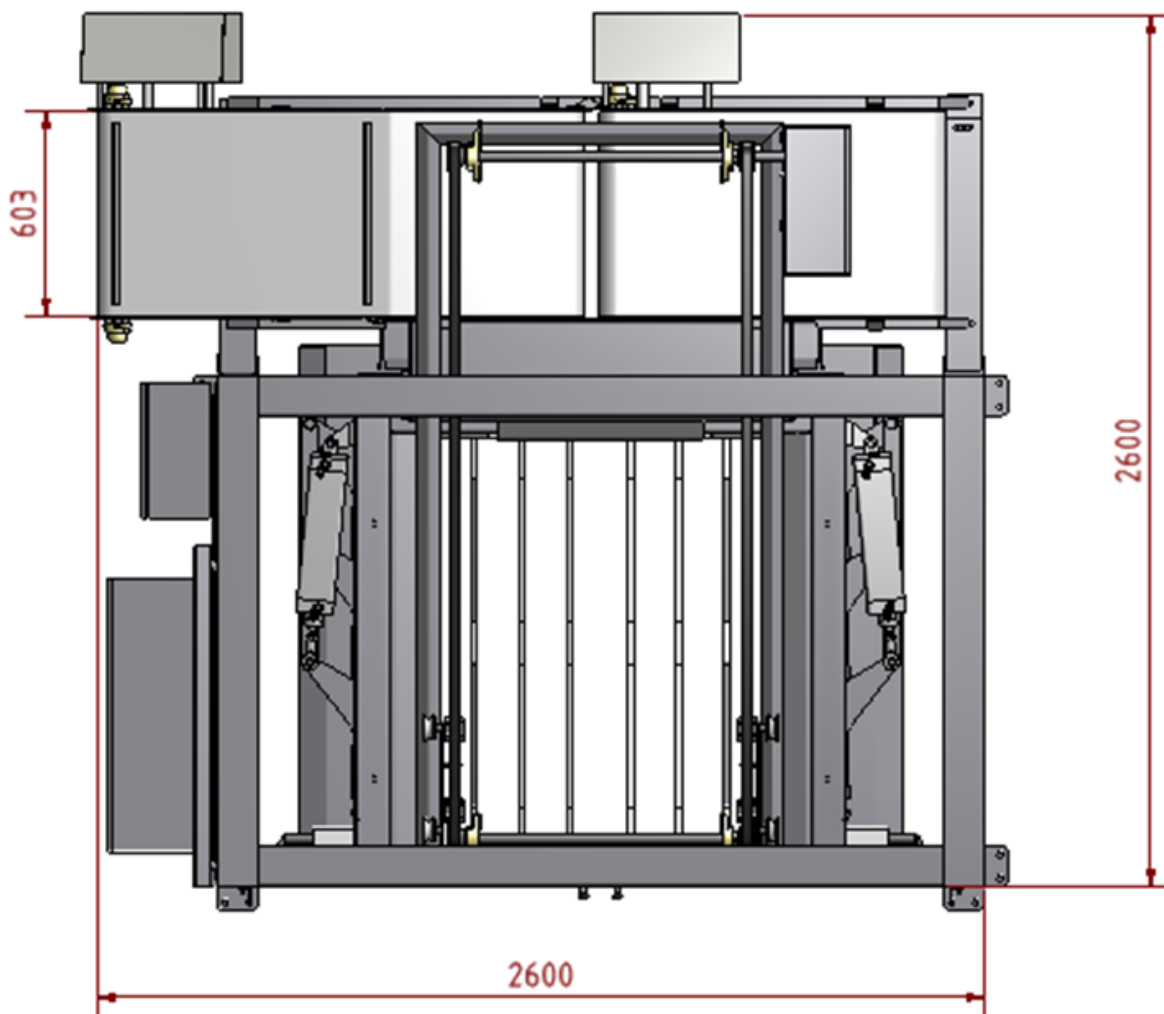

NIKODAN Blokafstabler

Serie 1030

Bredde:	Standard til 800 eller 1000 mm paller
Højde:	Efter ønske
Længde:	Efter ønske
Overflade:	Glasblæst eller slebet
Protection class:	IP65

NIKODAN

PROCESS EQUIPMENT

NIKODAN

PROCESS EQUIPMENT