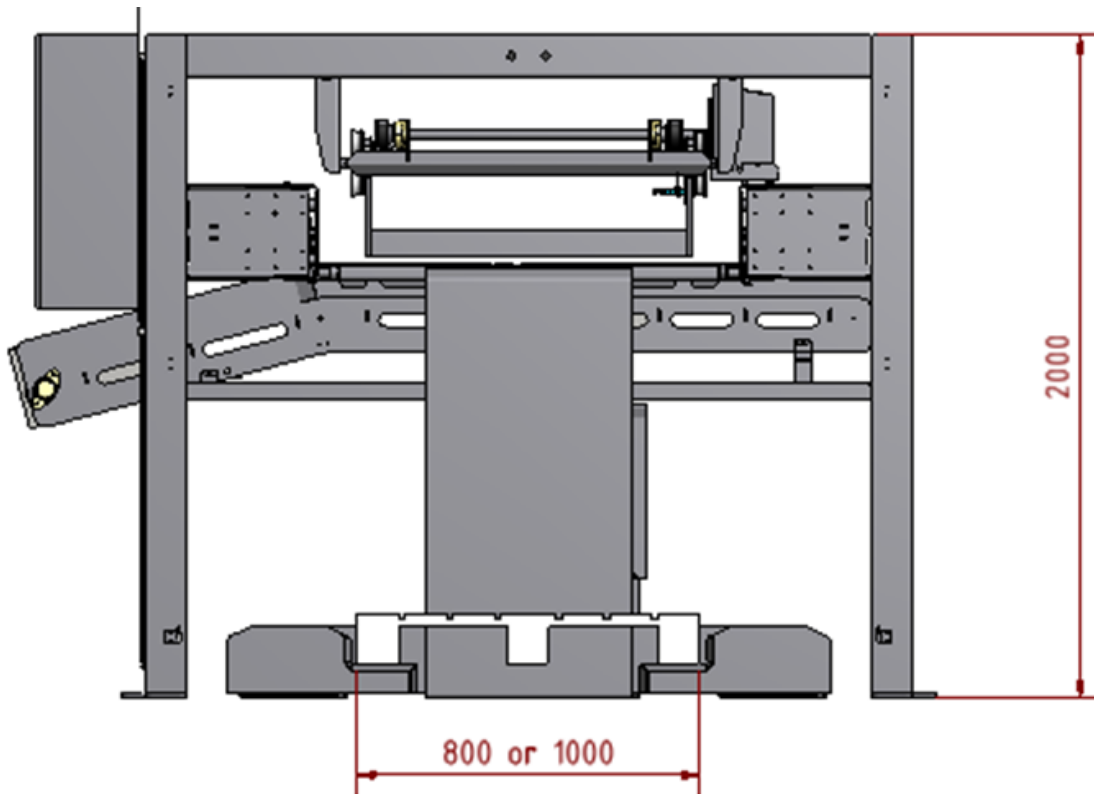

NIKODAN Blokafstabler

Serie 1030

Bredde:	Standard til 800 eller 1000 mm paller
Højde:	Efter ønske
Længde:	Efter ønske
Overflade:	Glasblæst eller slebet
Protection class:	IP65

NIKODAN

PROCESS EQUIPMENT

NIKODAN